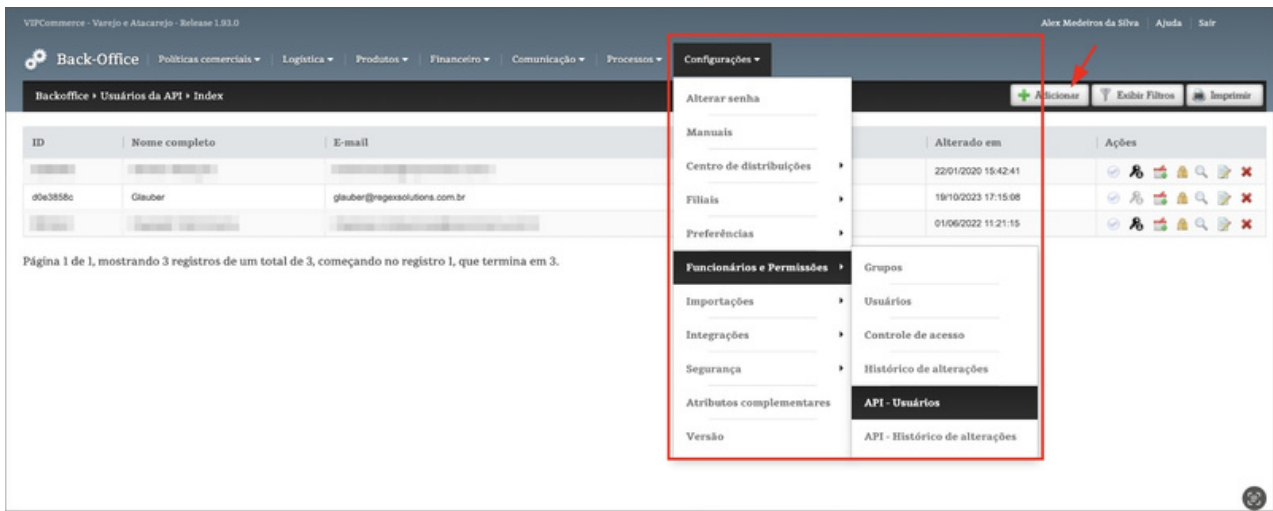

Integração Usuários VIP

Supermercado Cidade

Local onde é liberado acesso a API da Vip pelo próprio cliente. Após incluir informando o nome e e-mail o usuário recebe o e-mail com as credenciais, possibilitando o uso da API. É necessário no ícone representado por um cadeado dar acesso a todos os modelos.